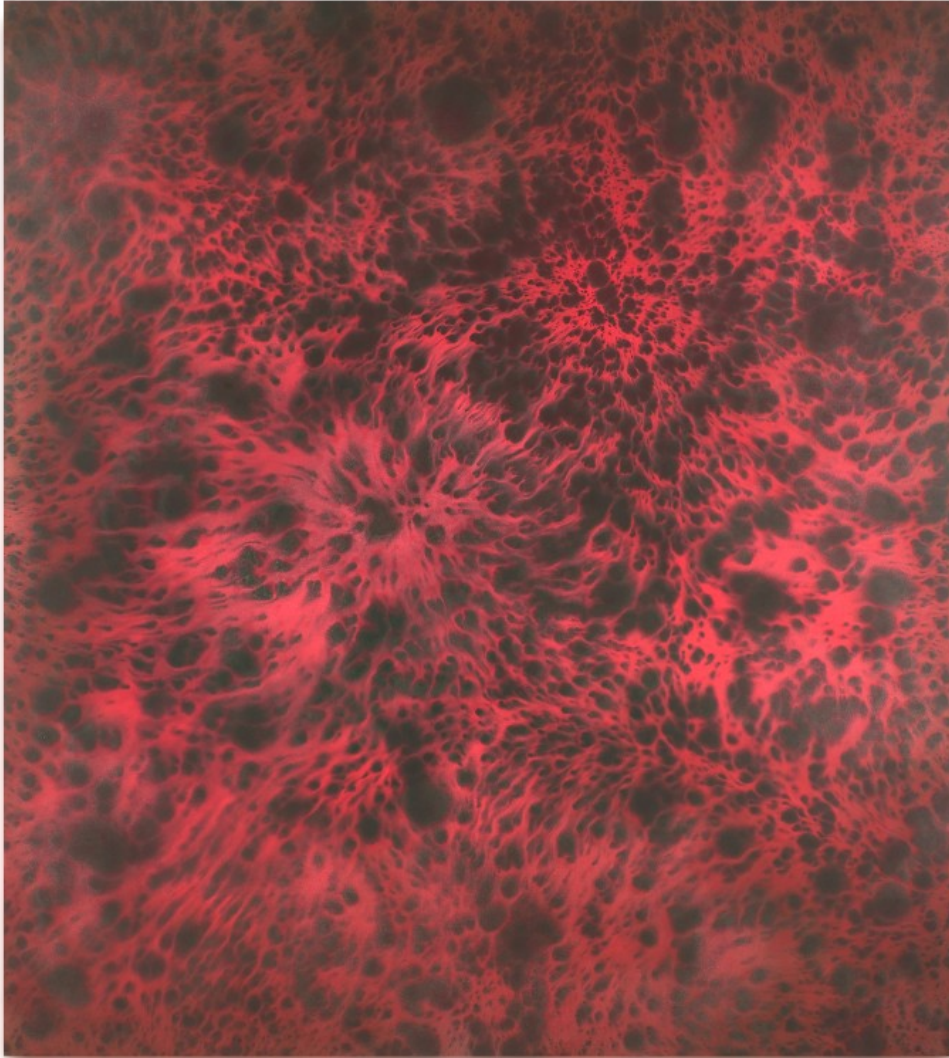

L A L E H J U N E G A L E R I E

Marc Rembold Serie Light in Colour *Astral (3D)*, 2003
Light in colour changing colour and nano colours on linen
Courtesy of the artist and Laleh June Galerie
Photo Marc Gysin Paris

MARC REMBOLD
LIGHT IN COLOUR
CHANGING COLOUR
PAINTINGS
9 déc. 2010 – 5 fév. 2011

LALEH JUNE GALERIE

En 2008, la galerie Laleh June organisait la toute première exposition personnelle de Marc Rembold, *Changing*, avec une sélection d'œuvres qui offrait au public une vision d'ensemble de son travail, des premiers *Corals Light in Colour Green* et *Corals Light in Colour Red* jusqu'à *Gold Chamber immaterial to material* en 1988, l'utilisation de la poudre d'or et des couleurs spectrales de la série *Glamour* ou *\$1000000 1 CENT* en 1990 – 2008 et la série *Pure Pigments* en 2007 – 2008.

Aujourd'hui, pour sa quatrième exposition personnelle en Suisse, sont présentées une sélection d'œuvres, principalement des peintures issues de la série "Light in Colour".

L'idée de la série, débutée dans les années 80, est née d'une couleur changeant avec la température de la lumière. Au milieu des années 80, Marc Rembold a commencé à développer son langage artistique en inventant sa propre couleur, une couleur qui change, qui vit et qui bouge. L'artiste souligne lui-même ce qui importe, ce n'est pas la couleur que nous regardons mais la couleur qui communique et dialogue avec le spectateur. (...) Pour donner corps à ce discours visionnaire qui réintroduit une dimension subjective dans l'œuvre, Marc Rembold utilise un langage visuel que tout le monde peut comprendre, formé d'autant de couleurs primordiales emmagasinées dans l'inconscient collectif. Les créations de Marc Rembold comme les peintures de la série "Light in Colour", même si elles multiplient les références à l'Histoire de l'Art, portent l'unicité d'une couleur interactive et cette fascination de Marc Rembold pour le changement.